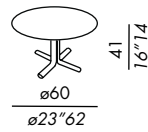

tavolo basso / low table TRE