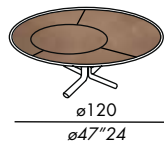

Ausführungen: siehe Musterbox

- tables basses
- base en bois avec châssis en métal
- finitions base: hêtre laqué mat noir-white
- finitions des plateaux: placage de chêne teinté laque mate ou brillante
- marbre
- bois laqué lava mat et surface en laiton bronzé (CINQUE)

finitions: voir boîte d'échantillons

- mesitas
- base de madera con inserto de metal
- acabados base: haya lacada mate negro-white
- acabados sobres: enchapado en roble teñido lacado mate o brillo
- mármol
- madera en laca lava mate y superficie en latón bronceado (CINQUE y SEI)

acabados: vease el muestrario

tavolo basso / low table UNO

tavolo basso / low table TRE

tavolo basso / low table CINQUE

tavolo basso / low table CINQUE

- piano ottone bronzato
- top bronzed brass
- Platte aus Messing bronziert
- plateau en laiton finition bronze
- sobre en latón bronceado