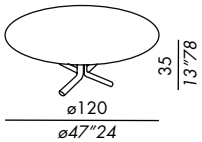

finitions: voir boîte d'échantillons

- mesitas
- base de madera con inserto de metal
- acabados base: haya lacada mate negro-white
- acabados sobres: enchapado en roble teñido lacado mate o brillo
- mármol
- madera en laca lava mate y superficie en latón bronceado (CINQUE y SEI)

acabados: vease el muestrario

tavolo basso / low table UNO

tavolo basso / low table TRE

tavolo basso / low table CINQUE

tavolo basso / low table CINQUE

- piano ottone bronzato
- top bronzed brass
- Platte aus Messing bronziert
- plateau en laiton finition bronze
- sobre en latón bronceado